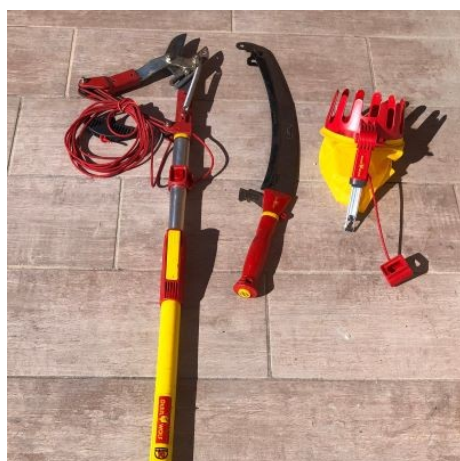

Perche Elagueuse WOLF

2.20m à 4m avec scie et cueille fruits

tarif : 2€ / jour
Propriétaire : Jean-Marc